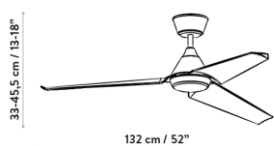

IMÁGENES / IMAGES / IMAGES

TIPO	TYPE	TYPE
Ventilador de techo	Ceiling Fan	Ventilateur de plafond
ACABADO	FINISH	FINITION
Blanco Mate	Matt White	Blanc Mat
MATERIAL	MATERIAL	MATIÈRE
Metal	Metal	Metal
DETALLES	DETAILS	DÉTAILS

Regulador Kelvin step Step dimmable Kelvin Régulateur Kelvin step