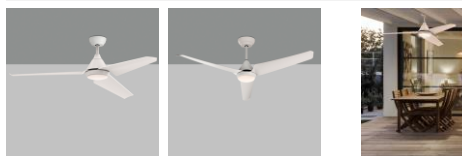

### IMÁGENES / IMAGES / IMAGES

TIPO	TYPE	TYPE
Ventilador de techo	Ceiling Fan	Ventilateur de plafond
ACABADO	FINISH	FINITION
Blanco Mate	Matt White	Blanc Mat
MATERIAL	MATERIAL	MATIÈRE
Metal	Metal	Metal
DETALLES	DETAILS	DÉTAILS